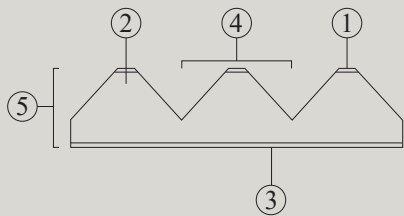

*GEOMETRINIŲ FORMŲ  
MEDŽIO APDAILA*

*Ideali medžio plokščių apdaila šiuolaikiškam bei unikaliam interjero dizainui.  
Originalūs linijų ar geometrinių formų sprendimai,  
tiems kurie mėgsta išskirtinumą.*

- ① Apdailos storis - 0,6 mm
- ② Standartinė MDF plokštė / Juoda MDF plokštė - 12 mm
- ③ Apdailos storis - 1 mm
- ④ Standartinė MDF plokštė / Juoda MDF plokštė - 12 mm
- ⑤ Pagrindas - 0,6 mm
- ⑥ Atstumas tarp apdailų - 25 mm
- ⑦ Bendras apdailos storis - 26 mm

Apdaila:  
Medžio lukštas

Standartiniai dydžiai:  
3000x1200 mm  
3000x600 mm

- ① Apdailos storis - 0,6 mm
- ② Juoda MDF plokštė - 18 mm
- ③ Pagrindas - 0,6 mm
- ④ Atstumas tarp apdailų - 25 mm
- ⑤ Apdailos storis - 0,6 mm

Apdaila:  
Medžio lukštas/  
Melamino popierius

Standartiniai dydžiai:  
3000x1200 mm  
3000x600 mm