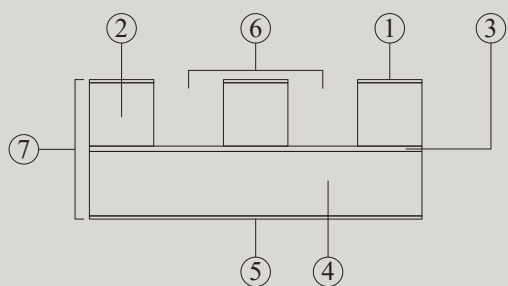

- ① Apdailos storis - 0,6 mm
- ② Standartinė MDF plokštė / Juoda MDF plokštė - 12 mm
- ③ Apdailos storis - 1 mm
- ④ Standartinė MDF plokštė / Juoda MDF plokštė - 12 mm
- ⑤ Pagrindas - 0,6 mm
- ⑥ Atstumas tarp apdailų - 25 mm
- ⑦ Bendras apdailos storis - 26 mm

Apdaila:  
Medžio lukštas

Standartiniai dydžiai:  
3000x1200 mm  
3000x600 mm

- ① Apdailos storis - 0,6 mm
- ② Juoda MDF plokštė - 18 mm
- ③ Pagrindas - 0,6 mm
- ④ Atstumas tarp apdailų - 25 mm
- ⑤ Apdailos storis - 0,6 mm

Apdaila:  
Medžio lukštas

Standartiniai dydžiai:  
3000x1200 mm  
3000x600 mm

- ① Apdailos storis - 0,6 mm
- ② Juoda MDF plokštė/spalvota MDF plokštė - 18 mm
- ③ Pagrindas - 0,6 mm
- ④ Atstumas tarp apdailų - 25 mm
- ⑤ Apdailos storis - 19 mm

Apdaila:  
Medžio lukštas/  
Melamino popierius

Standartiniai dydžiai:  
3000x1200 mm  
3000x600 mm