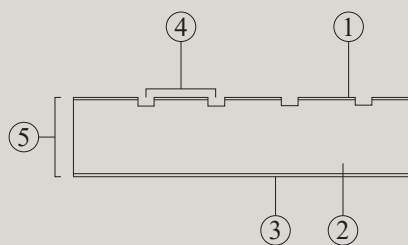

Apdaila:  
Medžio lukštas

Standartiniai dydžiai:  
3000x1200 mm  
3000x600 mm

- ① Apdailos storis - 0,6 mm
- ② Juoda MDF plokštė/spalvota MDF plokštė - 18 mm
- ③ Pagrindas - 0,6 mm
- ④ Atstumas tarp apdailų - 25 mm
- ⑤ Apdailos storis - 19 mm

Apdaila:  
Medžio lukštas

Standartiniai dydžiai:  
3000x1200 mm  
3000x600 mm

- ① Apdailos storis - 0,6 mm
- ② Juoda MDF plokštė - 18 mm
- ③ Pagrindas - 0,6 mm
- ④ Įvairūs atstumai tarp apdailų
- ⑤ Apdailos storis - 19 mm

Apdaila:  
Medžio lukštas/  
Melamino popierius

Standartiniai dydžiai:  
3000x1200 mm  
3000x600 mm

- ① Apdailos storis - 0,6 mm
- ② Juoda MDF plokštė - 18 mm
- ③ Pagrindas - 0,6 mm
- ④ Įvairūs atstumai tarp apdailų
- ⑤ Apdailos storis - 19 mm

Apdaila:  
Medžio lukštas/  
Melamino popierius

Standartiniai dydžiai:  
3000x1200 mm  
3000x600 mm