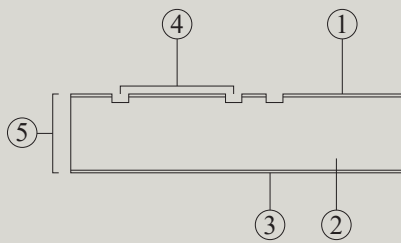

Apdaila:  
Medžio lukštas

Standartiniai dydžiai:  
3000x1200 mm  
3000x600 mm

- ① Apdailos storis - 0,6 mm
- ② Juoda MDF plokštė/spalvota MDF plokštė - 18 mm
- ③ Pagrindas - 0,6 mm
- ④ Atstumas tarp apdailų - 25 mm
- ⑤ Apdailos storis - 19 mm

Apdaila:  
Medžio lukštas

Standartiniai dydžiai:  
3000x1200 mm  
3000x600 mm

- ① Apdailos storis - 0,6 mm
- ② Juoda MDF plokštė - 18 mm
- ③ Pagrindas - 0,6 mm
- ④ Įvairūs atstumai tarp apdailų
- ⑤ Apdailos storis - 19 mm

Apdaila:  
Medžio lukštas/  
Melamino popierius

Standartiniai dydžiai:  
3000x1200 mm  
3000x600 mm

- ① Apdailos storis - 0,6 mm
- ② Juoda MDF plokštė - 18 mm
- ③ Pagrindas - 0,6 mm
- ④ Įvairūs atstumai tarp apdailų
- ⑤ Apdailos storis - 19 mm

Apdaila:  
Medžio lukštas/  
Melamino popierius

Standartiniai dydžiai:  
3000x1200 mm  
3000x600 mm