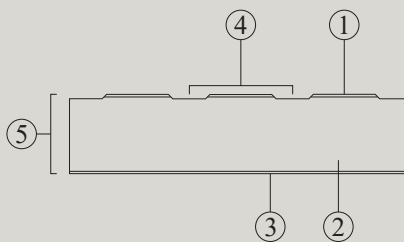

Apdaila:  
Medžio lukštas

Standartiniai dydžiai:  
3000x1200 mm  
3000x600 mm

- ① Apdailos storis - 0,6 mm
- ② Juoda MDF plokštė - 18 mm
- ③ Pagrindas - 0,6 mm
- ④ Atstumas tarp apdailų - 25 mm
- ⑤ Apdailos storis - 0,6 mm

Apdaila:  
Medžio lukštas

Standartiniai dydžiai:  
3000x1200 mm  
3000x600 mm

- ① Apdailos storis - 0,6 mm
- ② Juoda MDF plokštė/spalvota MDF plokštė - 18 mm
- ③ Pagrindas - 0,6 mm
- ④ Atstumas tarp apdailų - 25 mm
- ⑤ Apdailos storis - 19 mm

Apdaila:  
Medžio lukštas

Standartiniai dydžiai:  
3000x1200 mm  
3000x600 mm

- ① Apdailos storis - 0,6 mm
- ② Juoda MDF plokštė - 18 mm
- ③ Pagrindas - 0,6 mm
- ④ Įvairūs atstumai tarp apdailų
- ⑤ Apdailos storis - 19 mm

Apdaila:  
Medžio lukštas/  
Melamino popierius

Standartiniai dydžiai:  
3000x1200 mm  
3000x600 mm